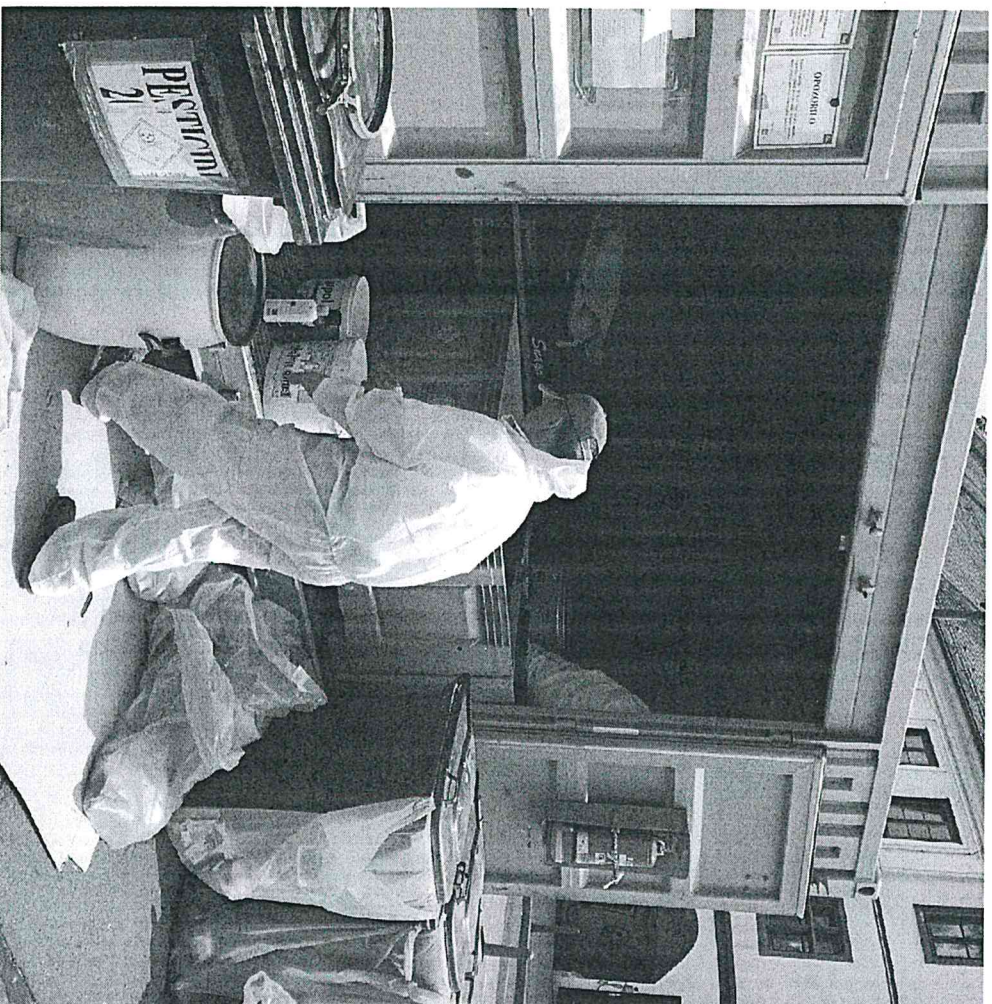

KUNGOTA

ZBIRANJE NEVARNIH ODPADKOV IZ GOSPODINJSTEV

S premično zbiralnico za nevarne odpadke bomo v
vaši občini v

četrtek, 17. 9. 2020

9.00 – 12.00 / Jurij – pri igrišču
12.30 – 16.00 / Zg. Kungota – pri pokopališču

petek, 18. 9. 2020

9.00 – 12.00 / Svečina – center
12.30 – 16.00 / Sp. Kungota – pri nogometnem klubu

Hvala, ker skupaj z nami skrbite za čisto in zdravo okolje.